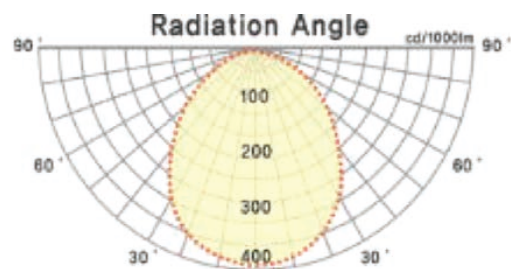

ホワイトナイトLED 埋込ダウンライト $\phi 150$

色んな用途、場所に応じて豊富なラインナップでご対応!

特徴

- ◎ 圧倒的な明るさ
- ◎ 1年間の安心保証

製品仕様

消費電力	10W	15W
定格電圧	AC100 ~ 240V	
色温度	5,000K(別注にて3,200Kも可)	
全光束	1,200lm	1,800lm
照射角度	110°	
製品寿命	40,000時間	
ランプ効率 (lm/W)	120lm/W	
開口寸法	$\phi 150$	
外形寸法	$\phi 180 \times 75$mm	
本体重量	1kg	

※ 上記仕様は予告なく変更することがございます。予めご了承下さい。

配光図

寸法図