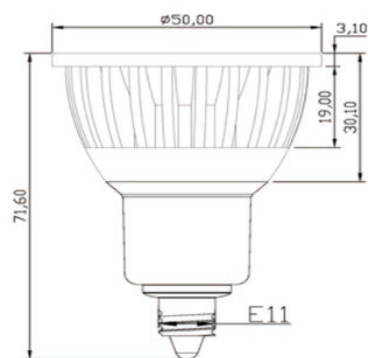

ホワイトナイトLED 7W ハロゲン

店舗の商品を、よりよい演出に…

特徴

- ◎圧倒的な明るさ
- ◎1年間の安心保証

製品仕様

消費電力	7W
定格電圧	100VAC
色温度	2,300K / 2,700K
全光束	600lm / 620lm
調光	対応
角度	30°
外径寸法(mm)	Φ50mm × 71.6mm
製品寿命	40,000時間

寸法図

※上記仕様は予告なく変更することがございます。予めご了承下さい。