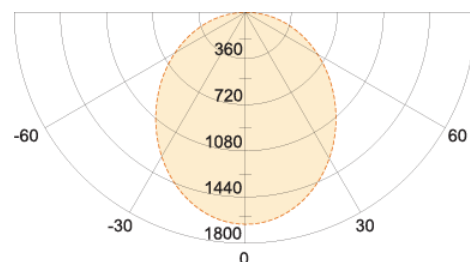

ホワイトナイトLED トリムライトシリーズ

オフィスや病院など点灯時間が長い所に・・・

特徴

- ◎交流 → 直流にする為、チラツキが少なく目が疲れにくい
- ◎安定器が不要で削減効果がよりUP

製品仕様

タイプ	トリムライト(600×600)	トリムライト(450×450)
消費電力	80W	50W
定格電圧	AC100 ~ 240V	
色温度	5,000K	
全光束	8,800lm	5,500lm
照射角度	110°	
使用温度	-20℃ ~ 40℃	
重量	3.8kg	3.0kg
穴あけ寸法(mm)	600×600	450×450
外径寸法(mm)	622×622×77	472×472×76.5
寿命	40,000時間	

※上記仕様は予告なく変更することがございます。予めご了承下さい。

配光図 (トリムライト(450×450)の場合)

直下照度 (トリムライト(450×450)の場合)